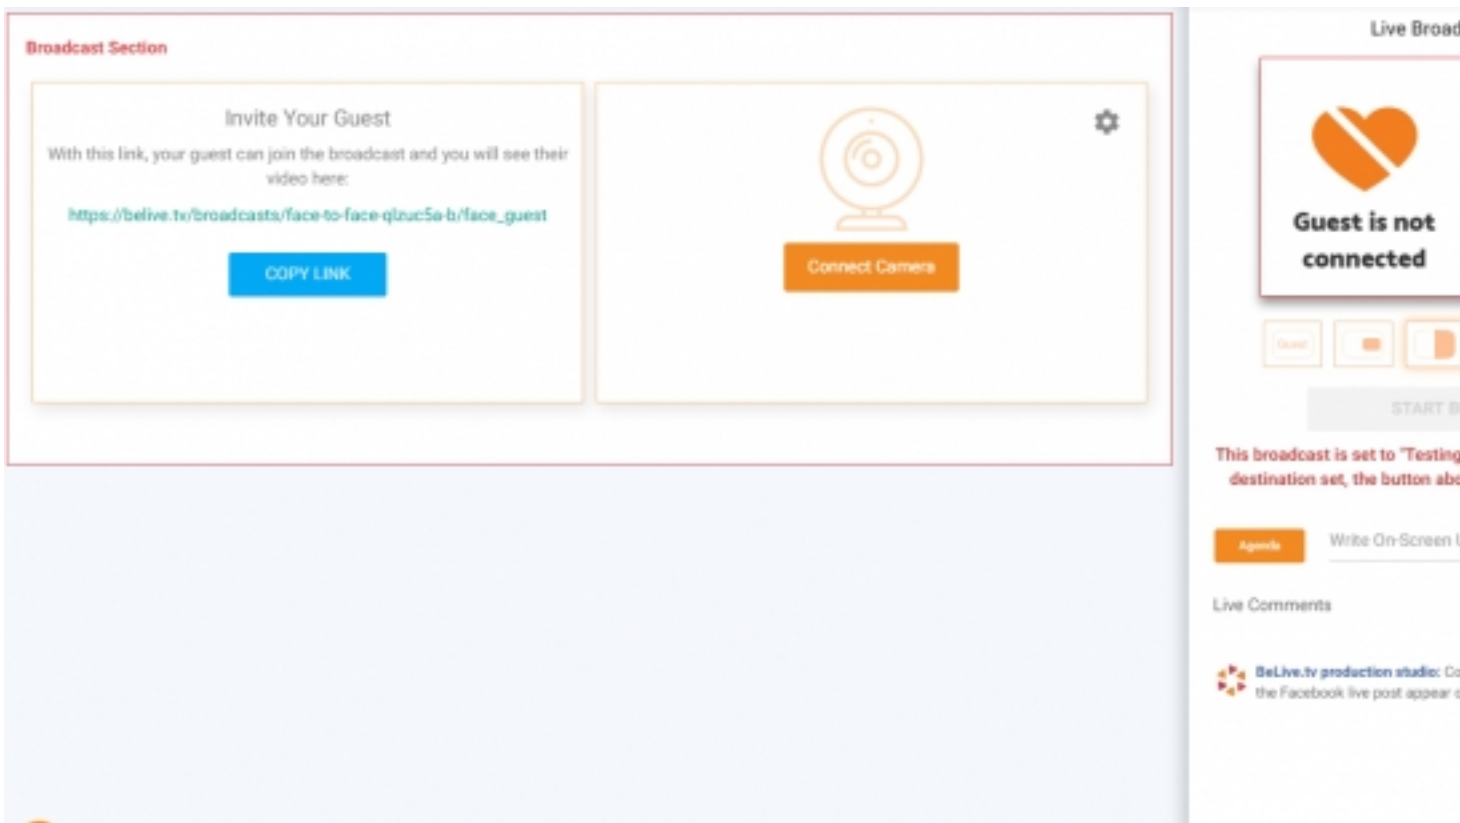

-Como aumentar interação com a audiência

As **Transmissões em Direto via Facebook** são uma excelente forma de interagir em tempo real com os seus seguidores, conseguindo criar e entregar conteúdos de valor que geram mais alcance, mais envolvimento e mais reações. Através da ferramenta

Belive.tv

pode criar transmissões profissionais de qualidade profissional, agendar transmissão, adicionar títulos e comentários do Facebook, etc.

Interface do Believe.tv - "Broadcast Section"

Apresentação Power Point

Facebook em direto mais social - Porto Canal from Vasco Marques *Potencialidades da BeLive.tv*

- Transmissão em direto com Q&A